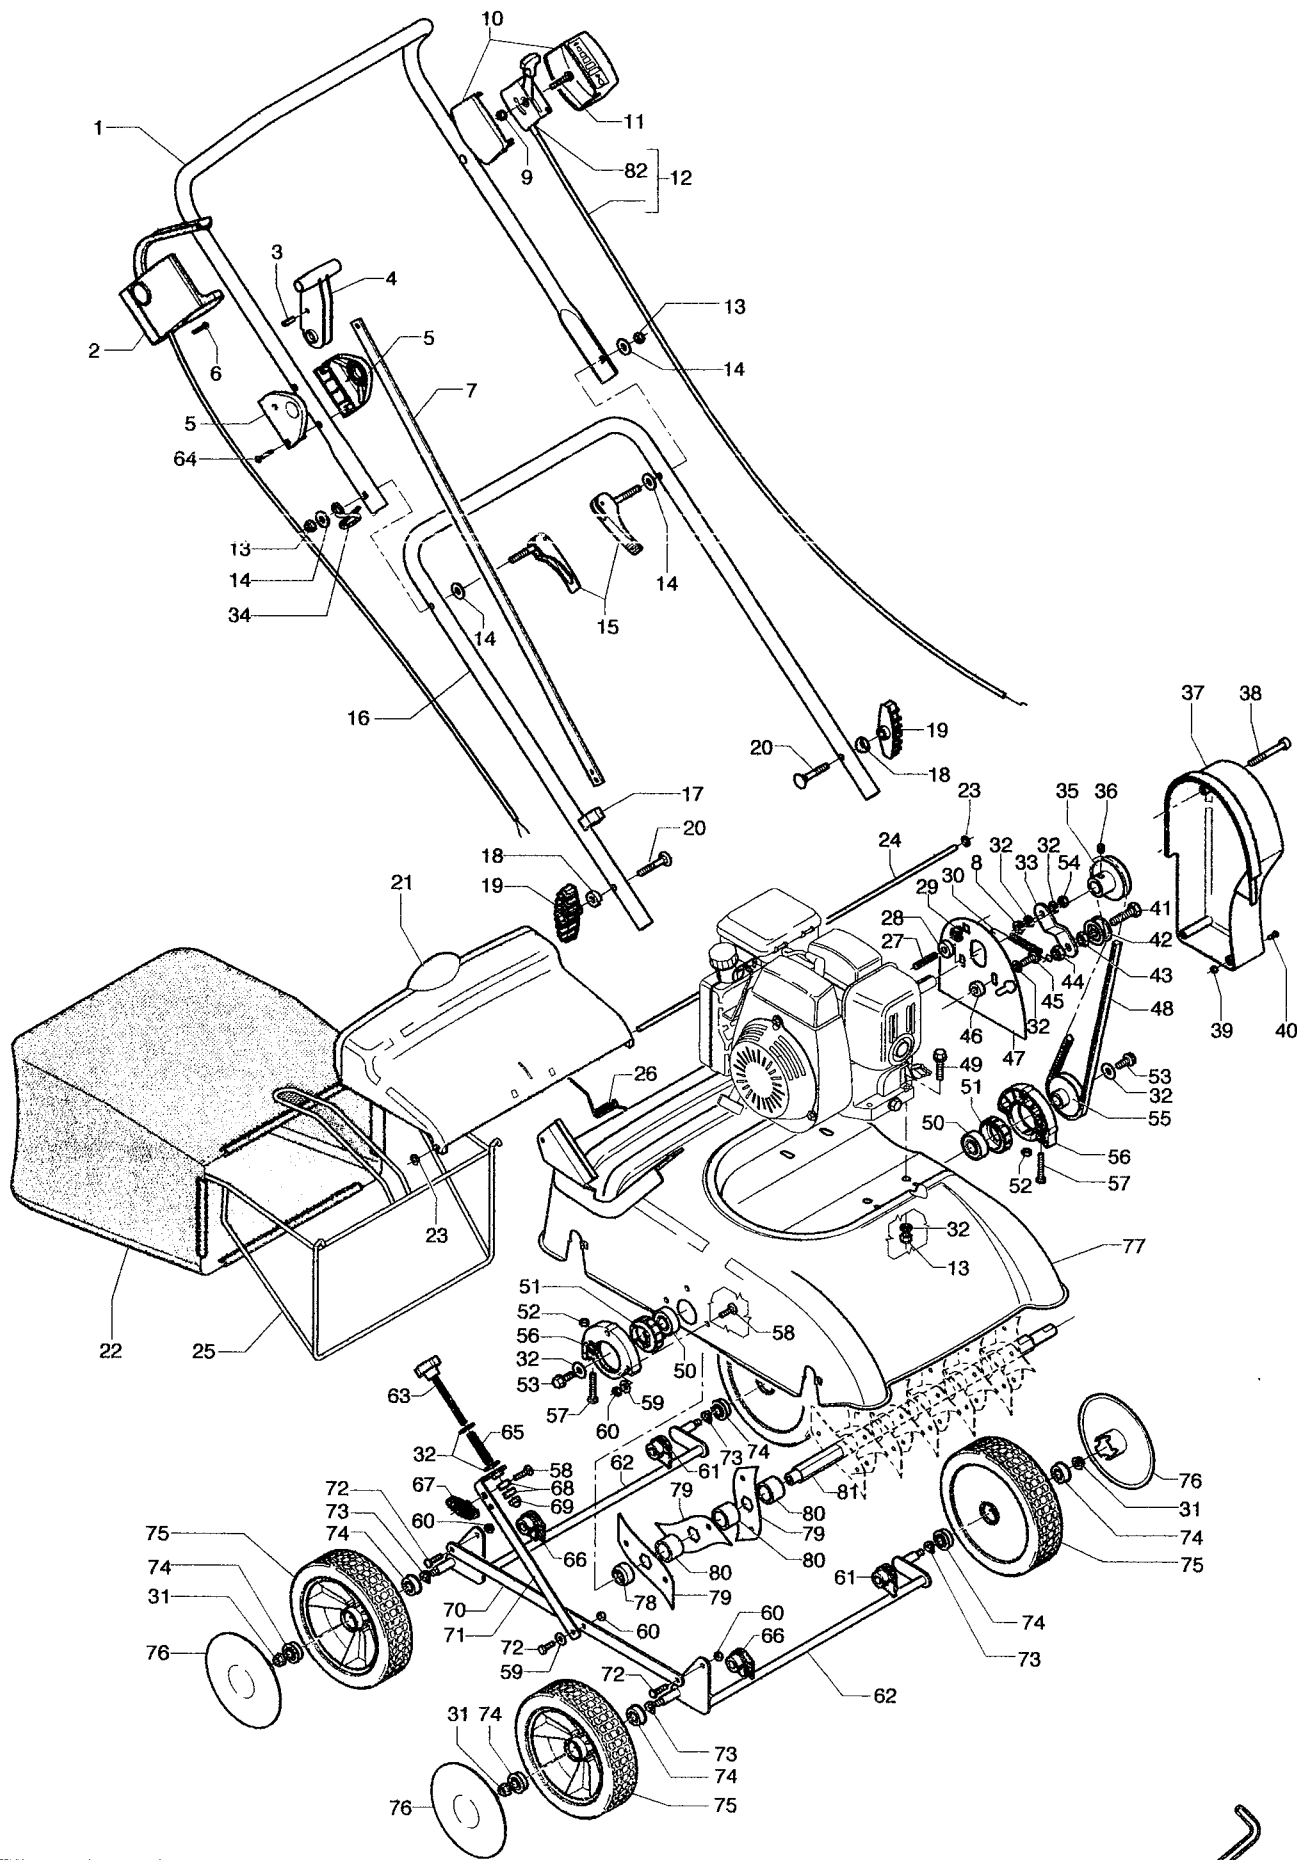

# S 390 H - S 390 B

RICAMBI ORIGINALI

POS.	CODICE	I	F	D	GB	E	S 390 B	S 390 H
1	CP039041	MANICO SUP.	GUIDON	STIEL	HANDLE	MANILLAR	1	1
2	CP039185	INTERRUPTORE MOTO	INTERRUPTEUR	SCHALTER	SWITCH	INTERRUPTOR	1	1
3	CP045620	SPINA	GOUPILLE	DORN	PIN	PASADOR	1	1
4	CP039224	LEVA ALZO	LEVIER	STANGE	LEVER	LEVA	1	1
5	CP039225	SUPPORTO	PLATINE	TRAGER	SOPPORT	SOPORTE	2	2
6	CP023925	VITE AUTOF.	VIS	SCHRAUBE	SCREW	TORNILLO	2	2
7	CP039064	TIRANTE X LEVA	BARRE	GESTANGE	LINK	TIRANTE	1	1
8	CP042707	DADO UNF	ÉCROU	MUTTER	KNOB	ESPARRAGO	1	
8	CP042808	DADO	ÉCROU	MUTTER	KNOB	ESPARRAGO		1
9	CP042806	DADO	ÉCROU	MUTTER	KNOB	ESPARRAGO	1	1
10	CP047220	COPRIACCELERATORE	BOITE	GETRIEBE	GEAR BOX	CAJA	1	1
11	CP060640	VITE TC	VIS	SCHRAUBE	SCREW	TORNILLO	1	1
12	CP053142	CAVO ACCELERATORE	MANETTE GAZ	BESCHLEUNIGER	THROTTLE CABLE	ACELERADOR	1	1
13	CP044708	DADO	ÉCROU	MUTTER	KNOB	ESPARRAGO	6	6
14	CP032924	RONDELLA	RONDELLE	SCHEIBE	WASHER	ARANDELA	4	4
15	CP047222	LEVA COMPLETA CORT	LEVIER	STANGE	LEVER	LEVA	2	2
16	CP039033	MANICO INF.	GUIDON	STIEL	HANDLE	MANILLAR	1	1
17	CP050222	FERMACAVO	ATTACHE CABLE	KABELBESCHWERER	CLIP	FIJADOR CABLE	1	1
18	CP050230	RONDELLA	RONDELLE	SCHEIBE	WASHER	ARANDELA	2	2
19	CP050228	POMOLO MANICO	ÉCROU	GRIFF	KNOB HANDLE	POMO MANILLAR	2	2
20	CP040850	VITE TTQST	VIS	SCHRAUBE	SCREW	TORNILLO	2	2
21	CP039018	PARASASSI	DEFLECTEUR	DEFLEKTOR	REAR DOOR	DEFLECTOR	1	1
22	CP039081.05	TELA CESTO NERA	SAC RAMASSEUR	GRASFANGSACK	GRASS BAG	SACO TELA	1	1
23	CP046607	RITEGNO	CLIP	RÜCKHALT	RETAINER	ANILLO CLIP	2	2
24	CP039201	ASTINA	AXE PIVOT	STANGE	HINGE PIN	EJE DEFLECTOR	1	1
25	CP039076	TELAIO CESTO	ATTELAGE	GRASFANGRAHMEN	FRAME	ARMAZON SACO	1	1
26	CP039193	MOLLA	RESSORT	FEDER	SPRING	MUELLE	1	1
27	CP039257	VITE UNF	VIS	SCHRAUBE	SCREW	TORNILLO	1	
27	CP042257	VITE 8X50	VIS	SCHRAUBE	SCREW	TORNILLO		1
28	CP039266	DISTANZIALE	ENTRETOISE	ABSTANDSSTÜCK	SPACER	DISTANCIADOR	1	1
29	CP045808	DADO IN GABBIA	ÉCROU	MUTTER	KNOB	ESPARRAGO	1	1
30	CP039191	MOLLA	RESSORT	FEDER	SPRING	MUELLE	1	1
31	CP042808	DADO	ÉCROU	MUTTER	KNOB	ESPARRAGO	4	4
32	CP032909	RONDELLA	RONDELLE	SCHEIBE	WASHER	ARANDELA	11	11
33	CP039247	LEVA GALOPPINO	LEVIER	STANGE	LEVER	LEVA	1	1
34	CP047242	GANCIO FUNE AVV.	PORTE CABLE	KABELHALTER	CABLE SUPPORT	FIJADOR CABLE	4	4
35	CP039262	PULEGGIA MOTORE 22	POULIE	RIEMENSCHLEIBE	PULLEY	POLEA	1	1
36	CP045810	GRANO	VIS	SCHRAUBE	SCREW	TORNILLO	1	1
37	CP039096	COPRICINGHIA	COUVERCLE COURROI	RIEMENSCHUTZ	BELT COVER	TAPA	1	1
38	CP039865	VITE	VIS	SCHRAUBE	SCREW	TORNILLO	1	1
39	CP042804	DADO	ÉCROU	MUTTER	KNOB	ESPARRAGO	2	2
40	CP060412	VITE	VIS	SCHRAUBE	SCREW	TORNILLO	2	2
41	CP031040	VITE	VIS	SCHRAUBE	SCREW	TORNILLO	1	1
42	CP039268	RUOTA FOLLE	POULIE	RIEMENSCHLEIBE	PULLEY	POLEA	1	1
43	CP042710	DADO	ÉCROU	MUTTER	KNOB	ESPARRAGO	1	1
44	CP044910	DADO	ÉCROU	MUTTER	KNOB	ESPARRAGO	1	1
45	CP050825	VITE TE UNF	VIS	SCHRAUBE	SCREW	TORNILLO	1	
45	CP030825	VITE TE	VIS	SCHRAUBE	SCREW	TORNILLO		1
46	PL033940	DISTANZIALE	ENTRETOISE	ABSTANDSSTÜCK	SPACER	DISTANCIADOR	1	1
47	CP039250	SUPPORTO	PLATINE	TRAGER	SUPPORT	PLATINA	1	1
48	CP047625	CINGHIA SPZ 637	COURROIE	RIEMEN	BELT	CORREA	1	1
49	CP030840	VITE TE	VIS	SCHRAUBE	SCREW	TORNILLO		4
49	CP030845	VITE TE	VIS	SCHRAUBE	SCREW	TORNILLO	4	
50	CP038040	CUSCINETTO	ROULEMENT	KUGELLAGER	BALL BEARING	COJINETE	2	2
51	CP039213	CAMMA	PLATINE	TRAGER	SUPPORT	SOPORTE	2	2
52	CP042706	DADO	ÉCROU	MUTTER	KNOB	ESPARRAGO	2	2
53	CP030821	VITE	VIS	SCHRAUBE	SCREW	TORNILLO	2	2
54	CP044707	DADO UNF	ÉCROU	MUTTER	KNOB	ESPARRAGO	1	
54	CP044708	DADO	ÉCROU	MUTTER	KNOB	ESPARRAGO		1
55	CP039259	PULEGGIA ALBERO	POULIE	RIEMENSCHLEIBE	PULLEY	POLEA	1	1
56	CP039212	SUPPORTO	PLATINE	TRAGER	SOPPORT	SOPORTE	2	2
57	CP060645	VITE TC	VIS	SCHRAUBE	SCREW	TORNILLO	2	2
58	CP040625	VITE	VIS	SCHRAUBE	SCREW	TORNILLO	7	7
59	CP032907	RONDELLA	RONDELLE	SCHEIBE	WASHER	ARANDELA	7	7
60	CP044906	DADO	ÉCROU	MUTTER	KNOB	ESPARRAGO	9	9
61	CP047212	SUPPORTO ASSALE	SUPPORT	ACHSELAGER	SUPPORT	SOPORTE	2	2
62	CP039051	ASSALE ANT/POST.	AXE AVANT/ARRIERE	VORDERACHSE-HINTER	FRONT-REAR AXLE	EJE ANTERIOR/POSTER	2	2
63	CP039223	POMOLO ALZO	VIS	SCHRAUBE	SCREW	TORNILLO	1	1
64	CP024225	VITE	VIS	SCHRAUBE	SCREW	TORNILLO	4	4
65	CP039192	MOLLA	RESSORT	FEDER	SPRING	MUELLE	1	1
66	CP047213	SUPPORTO ASSALE	SUPPORT	ACHSELAGER	SUPPORT	SOPORTE	2	2
67	CP032228	POMOLO MANICO	ÉCROU	GRIFF	KNOB HANDLE	POMO MANILLAR	1	1
68	CP050233	RONDELLA	RONDELLE	SCHEIBE	WASHER	ARANDELA	2	2
69	CP044808	DADO	ÉCROU	MUTTER	KNOB	ESPARRAGO	1	1
70	CP039066	TIRANTE ASSALE	BARRE	GESTANGE	LINK	TIRANTE	1	1
71	CP039065	TIRANTE A L	BARRE	GESTANGE	LINK	TIRANTE	1	1
72	CP030820	VITE TE	VIS	SCHRAUBE	SCREW	TORNILLO	3	3
73	CP032813	RONDELLA	RONDELLE	SCHEIBE	WASHER	ARANDELA	4	4
74	CP038227	CUSCINETTO 12X27	ROULEMENT	KUGELLAGER	BALL BEARING	COJINETE	8	8
75	CP050110	RUOTA 200	ROUE	RAD	WHEEL	RUEDA	4	4
76	CP050132	COPRIRUOTA 200-230	CACHE MOYEU	RADDECKUNG	HUB CAP	TAPA RUEDA	4	4
77	CP039005.02	CHASSIS ROSSO	CARTER RAL 3000	GEHÄUSE	DECK	CHASIS	1	1